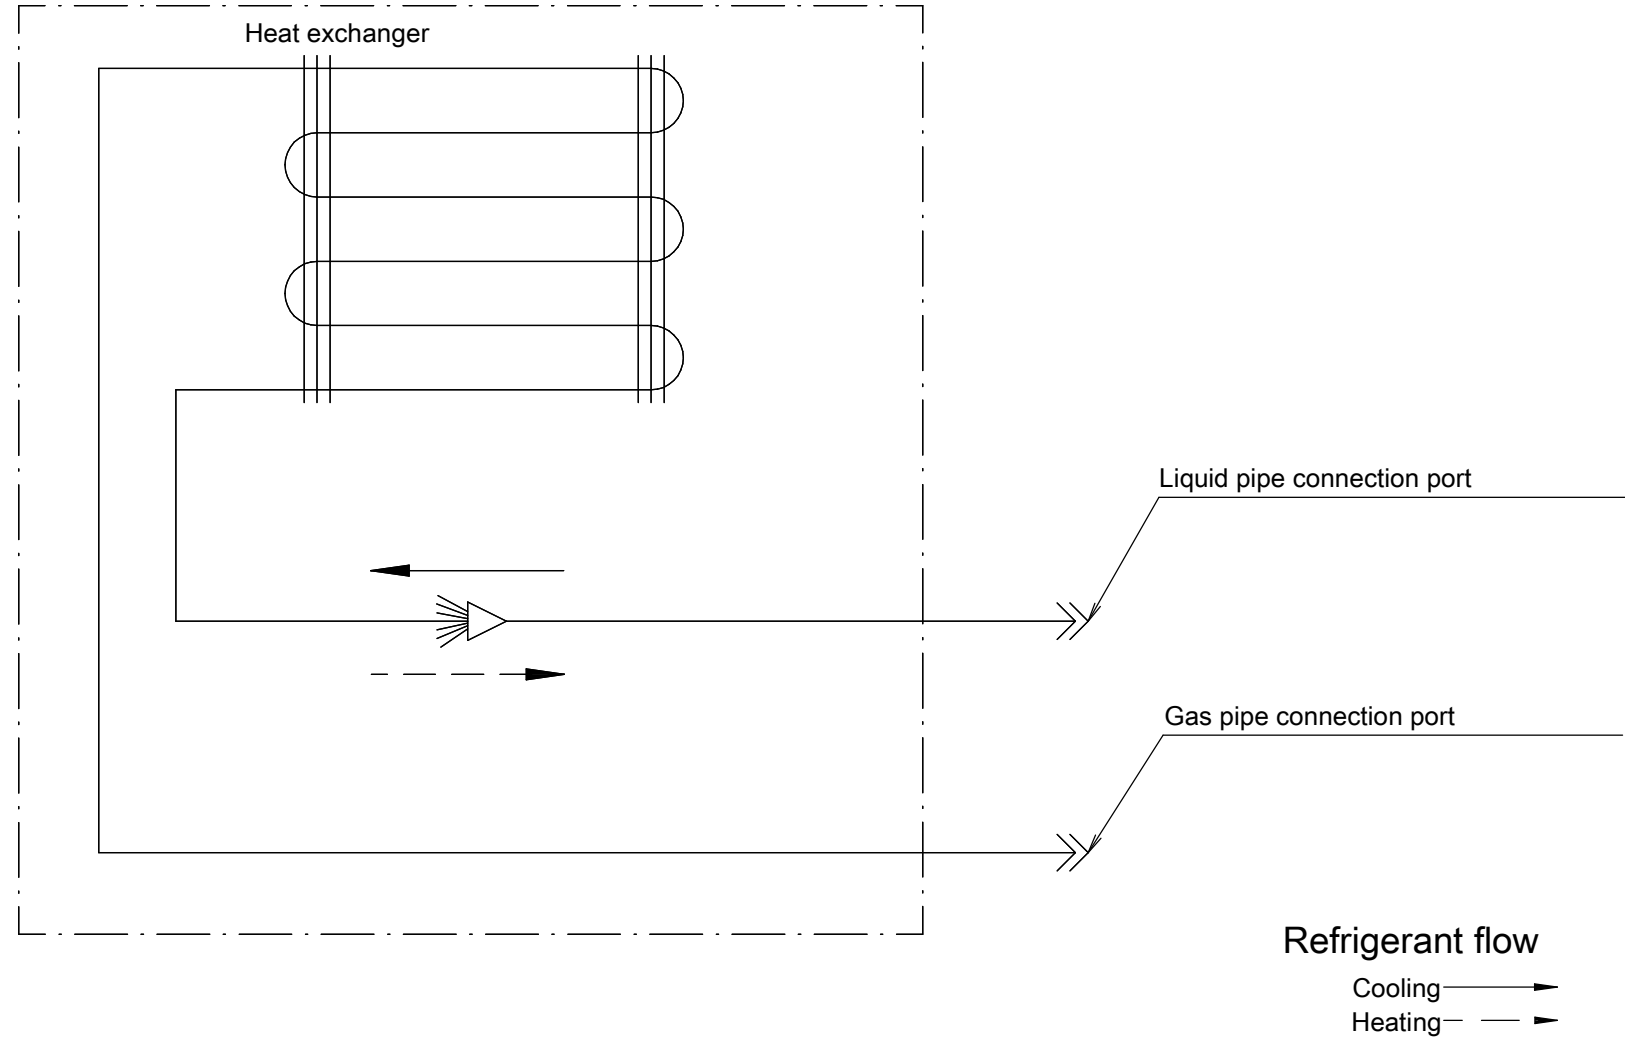

Piping connections Ø

Model	Gas	Liquid
ADEQ71C2VEB	Ø 15.90	Ø 9.52
ADEQ100C2VEB	Ø 15.90	Ø 9.52
ADEQ125C2VEB	Ø 15.90	Ø 9.52

ABQ-C